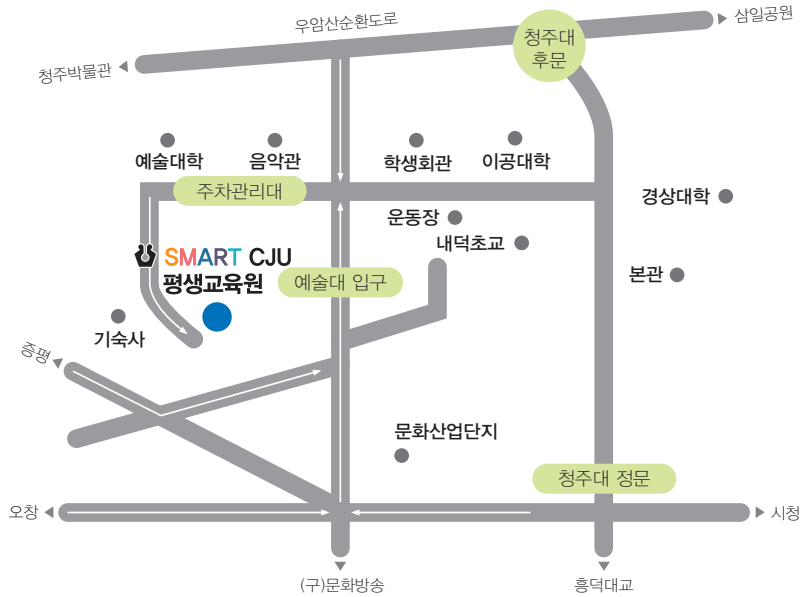

학습자가 이수한 선택과목에 부합하는 실습기관 선정

- 선택과목 예시: 노인복지론, 장애인복지론, 여성복지론, 아동복지론 등
- 실습기관 선정예시
ex) 노인복지론 ▶ 노인 관련 기관 / 아동복지론 ▶ 아동 관련 기관 / 장애인복지론 ▶ 장애인 관련 기관 / 여성복지론 ▶ 여성 관련 기관

제출서류

1. 사회복지현장실습 등록원부(본원양식) 1부
2. 실습지도자의 사회복지현장실습 이행동의서 1부
3. 학적부(본원양식) 1부
4. 성적증명서 1부(사회복지학 관련 교과목 성적증명서)
5. 개인정보 제공동의서 1부
6. 보훈장학대상증명서(해당자에 한함)

접수방법

방문접수만 가능(신분증 지참하여 본인방문)
(인터넷, 등기, 전화접수 불가)

실습기관 선정

- 2020년 사회복지사업법 시행규칙 개정에 따른 보건복지부 장관이 고시하는 실습기관
- 실습지도자의 전년도 보수교육 이수여부 확인
- 실습지도자 자격을 갖춘 사회복지사가 2명 이상 상근 여부 확인

실습지도자 선정

1. 사회복지사 1급 자격증 취득 후, 3년 이상 복지사업 실무경험자
2. 사회복지사 2급 자격증 취득 후, 5년 이상 복지사업 실무경험자

사회복지현장실습 등록제에 따른 한국사회복지사협회 사회복지현장실습 등록시스템 (<http://lic.welfare.net>)에 등록된 실습기관, 실습지도자 선정

사회복지현장실습 시간

위의 실습기관 및 실습지도자의 요건 충족 실습기관에서 120시간 이상 현장실습하는 것을 원칙으로 함
2020년 가을학기부터는 160시간(개정규칙적용) 현장실습 이수

오리엔테이션, 실습세미나 및 평가회 참석(필수!!)

오리엔테이션(1회) + 출석수업(5회) = 총 6회(18시간) 참여
참석하지 않은 학습자의 경우에는 학점인정 및 점수부여가 불가함

찾아오시는 길

»» 시내버스 이용 안내

- 915번 예비군훈련장 → 청주성모병원 → 우암초등학교 → 청주대예술대[32회]
- 921번 월오동 → 용암현대3차 → 한국병원 → 육거리 → 시청 → 청주대예술대[6회]
- 921-1번 목련공원 → 운동중 → 영운교 → 일신여고 → 도청 → 청주대예술대[9회]
- 922번 보살사 → 부영2차 → 용암효성 → 원봉초 → 육거리 → 청주대예술대[15회]
- 212-3번 삼향 → 방서동 → 금석교 → 상당공원 → 시청 → 청주대예술대[5회]
- 215번 통점 · 내암 → 효촌 → 청남초 → 도청 → 우암초 → 청주대예술대[6회]